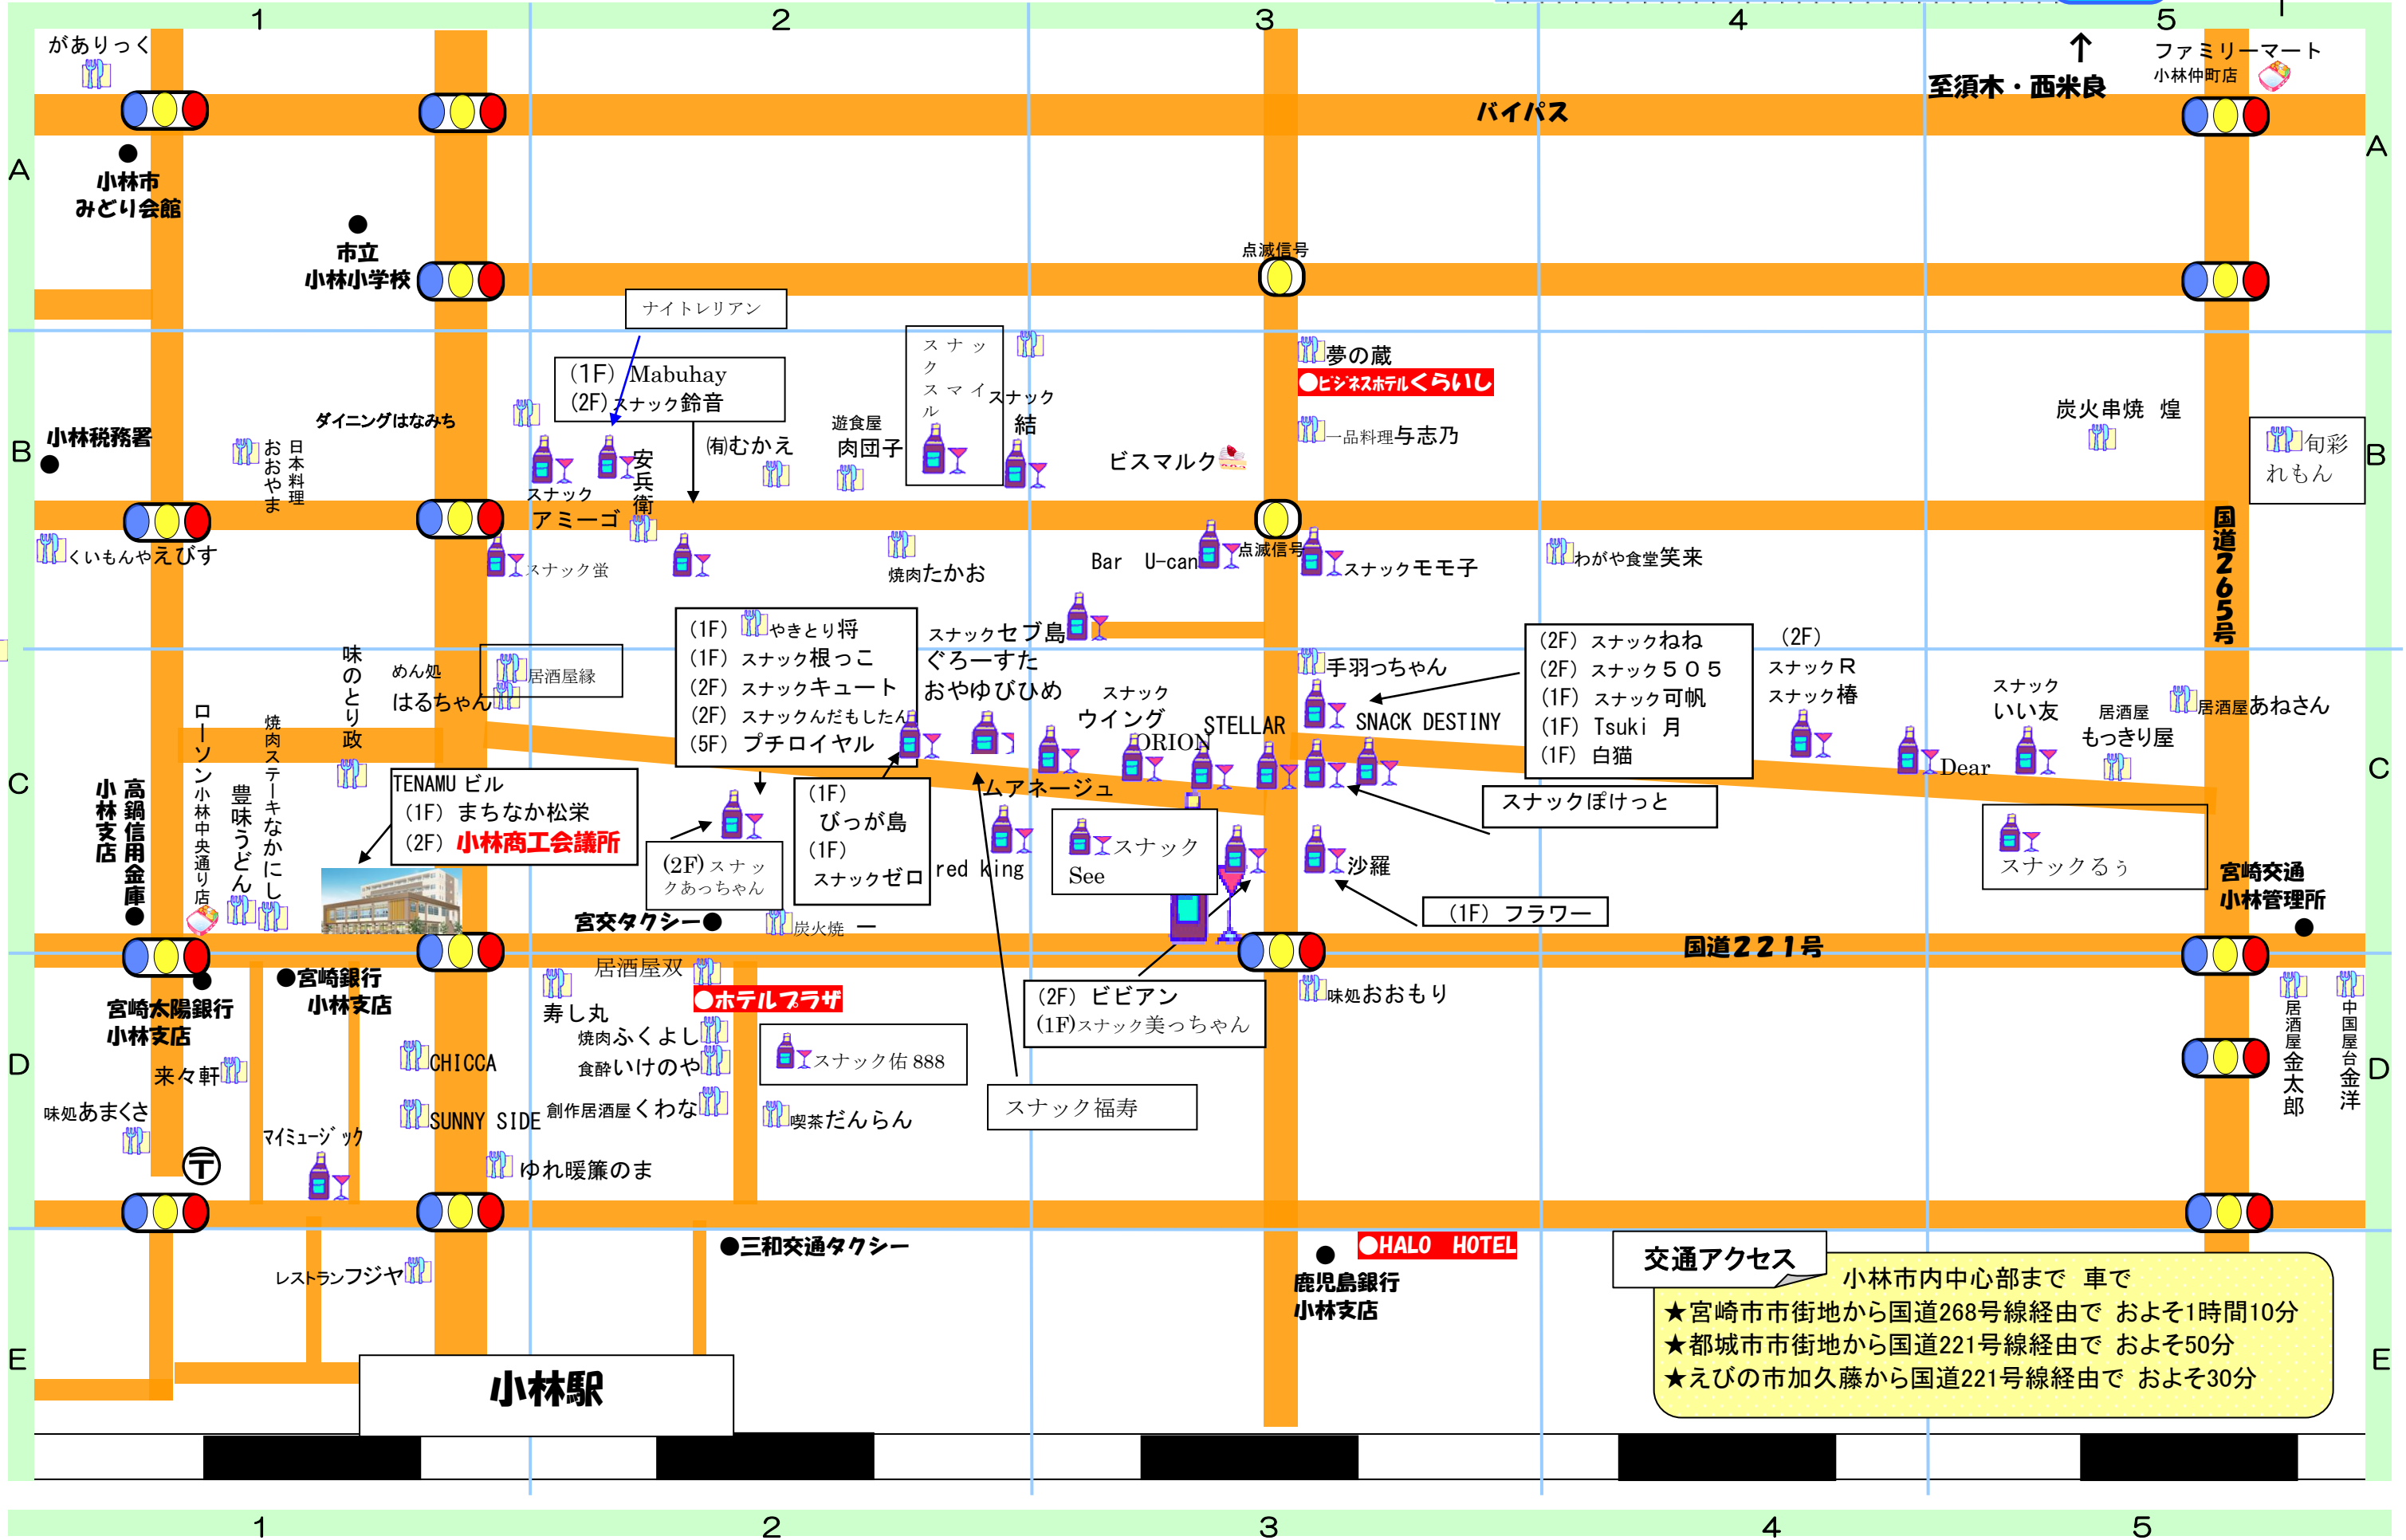

仲町ナイトマップ 小林商工会議所会員事業所

●宮交タクシー
電話：0984-23-3121

●三和交通タクシー
電話：0984-23-2131

タクシー
&
代行

交通アクセス
 小林市内中心部まで 車で
 ★宮崎市市街地から国道268号線経由で およそ1時間10分
 ★都城市市街地から国道221号線経由で およそ50分
 ★えびの市加久藤から国道221号線経由で およそ30分

小林商工会議所会員事業所 仲町ナイトガイド

令和5年9月14日現在

事業所名	電話番号	所在地
1B 日本料理 おおやま	23-5722	小林市細野215-15
1B くいもんや えびす	22-0155	小林市細野231-19
1B めしや うめ	24-1878	小林市細野156-5
1C 味のとり政	23-6662	小林市細野1894
1D 創作和風料理ゆれ暖簾のま	24-1519	小林市本町6
1D 世界のビールとレストラン SUNNY SIDE	22-5617	小林市本町4
1E レストランフジヤ	23-2615	小林市細野1833
2B 遊食屋肉団子	22-9955	小林市細野149-11迎ビル1F
2D ホテルプラザ	23-3100	小林市本町119
2D 喫茶だんらん	23-4500	小林市本町114
2D 創作居酒屋くわな	23-1483	小林市本町115番地 吉村ビル
3B 夢の蔵	48-7811	小林市細野128-7
3C 手羽っちゃん	080-8357-9402	小林市細野124-1
3D 味処おおもり	22-2215	小林市細野1911-5
4B わがや食堂 笑来	22-8472	小林市細野125-5
5B てんぷら旬	23-8300	小林市細野126-4
5C 居酒屋あねさん	22-2267	小林市細野117-6
5C 居酒屋もつきり屋	22-7493	小林市細野121-4
5D 居酒屋 金太郎	22-5756	小林市細野2148-1
焼肉		
1A 焼肉・鍋物がありつく	22-5135	小林市真方270-6
1D 焼肉ステーキなかにし	22-4649	小林市細野1889-1
2B 焼肉たかお	23-9629	小林市細野149-5
2B (有)むかえ	22-3586	小林市細野561-16
2D 焼肉ふくよし	22-9550	小林市本町115-1F
焼き鳥・串焼き		
2C やきとり 将	24-5010	小林市細野1901-11
2C 炭火焼一	48-8083	小林市細野1906
2B 安兵衛	23-7954	小林市細野156
5B 旬彩れもん		小林市細野102-10
5B 炭火串焼 煌	47-5729	小林市細野100-1
コンビニ スーパーマーケット		
1C ローソン小林中央通り店	22-7610	小林市細野1880
5A ファミリーマート小林仲町店	22-6777	小林市細野64-10
1C まちなか松栄	23-2453	小林市細野1897TENAMUビル1階

事業所名	電話番号	所在地
寿司・魚介類		
1D 味処あまくさ	22-5791	小林市細野1603-6
2D 寿し丸	22-3623	小林市細野1862-3
2D 食酔いけのや	23-6555	小林市本町115
3B 一品料理 与志乃	22-3742	小林市細野127-1
麺類		
1C めん処はるちゃん	22-7988	小林市細野154-1
1C 居酒屋 縁	22-9090	小林市細野154-1
1C 豊味うどん 中央店	22-8111	小林市細野1888
1D 来々軒	22-2334	小林市本町32
2C びっが島	23-3161	小林市細野151-4 松元ビル1F

事業所名	電話番号	所在地
イタリアン		
1D CHICCA	22-7300	小林市本町3
中華		
5D 中国屋台 金洋	22-3287	小林市細野2158
お好み焼き		
お好み焼ハウスありん子	22-5847	小林市細野4656-7

事業所名	電話番号	所在地
たこ焼き		
3C たこ八	23-1433	小林市細野
洋菓子		
3B ビスマルク	23-2250	小林市細野148第6迎ビル1F