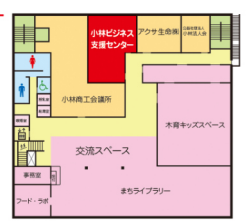

ビジネスプランの作り方 & 会計初歩の初歩

ビジネスプランの策定(だれに何をどのように売るかなどをまとめる)、開業前と開業してからのお金について考える方法(開業費用やランニングコストについて考える)、日々の取引の簡単な仕分け、加えてBCP(事業継続計画)策定についてお話しします。

受講申込

① FAXでのお申込は、以下内容をご記入の上
0984-22-7667 まで送信ください

フリガナ
お名前

住所

tel

email

② スマートフォンでのお申し込みは
右のQRコードからお申し込み
<https://bit.ly/3Os97FU>

小文字のエル 大文字のオー

会場地図

小林ビジネス支援センター
TEL:0984-48-7788 FAX:0984-22-7667
〒886-8502 小林市細野1897番地 TENAMUビル2階
受付時間 月曜日~金曜日 10時~16時
定休日 土・日・祝日、年末年始

主催

小林ビジネス支援センター 小林商工会議所